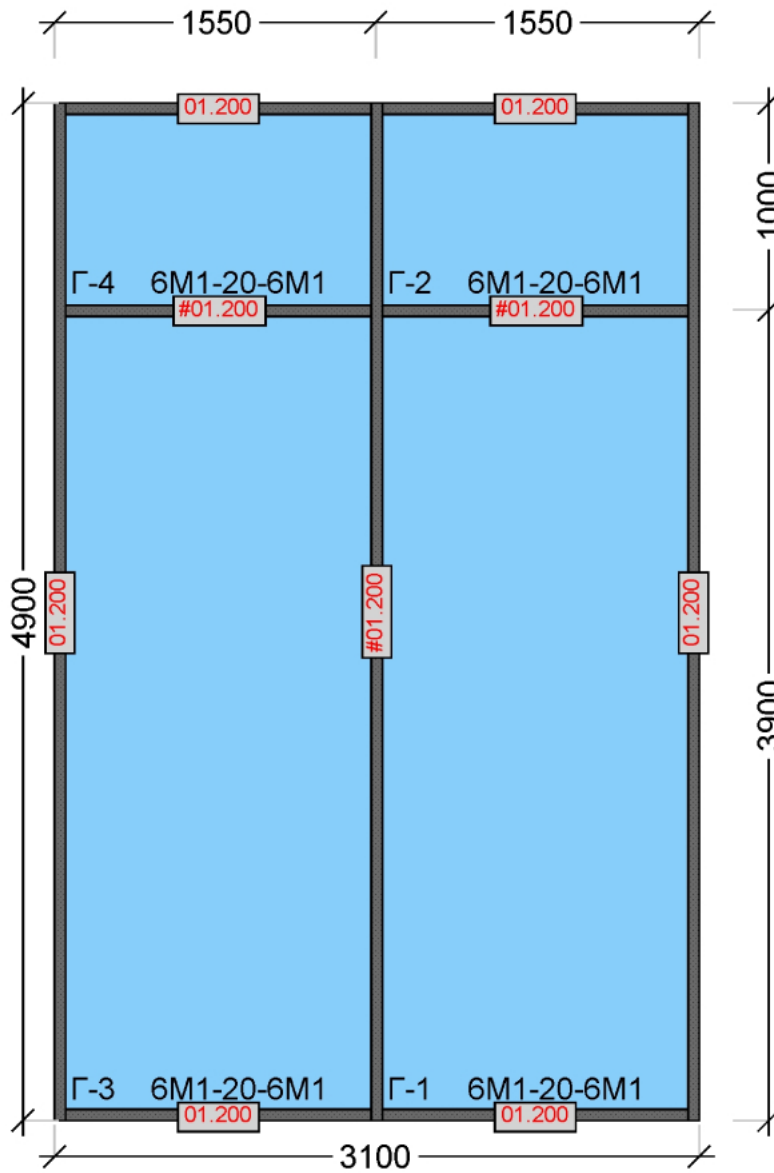

Позиция: 1

#36052085

Система: АЛНЕО ALF 50

Периметр: 16,000 м

Цвет изнутри: RAL7024 Муар графитовый серый

Площадь всего: 1

Количество:

Вид изнутри

Общая площадь изделий с учетом встраиваемых конструкций (кв.м)	15,19
Общая площадь изделий без учета встраиваемых конструкций (кв.м)	15,19
<b>Стоимость изделия с учетом изготовления и установки</b>	<b>488 753,00</b>
Демонтаж старой конструкции изготовление и установка и нащельников	