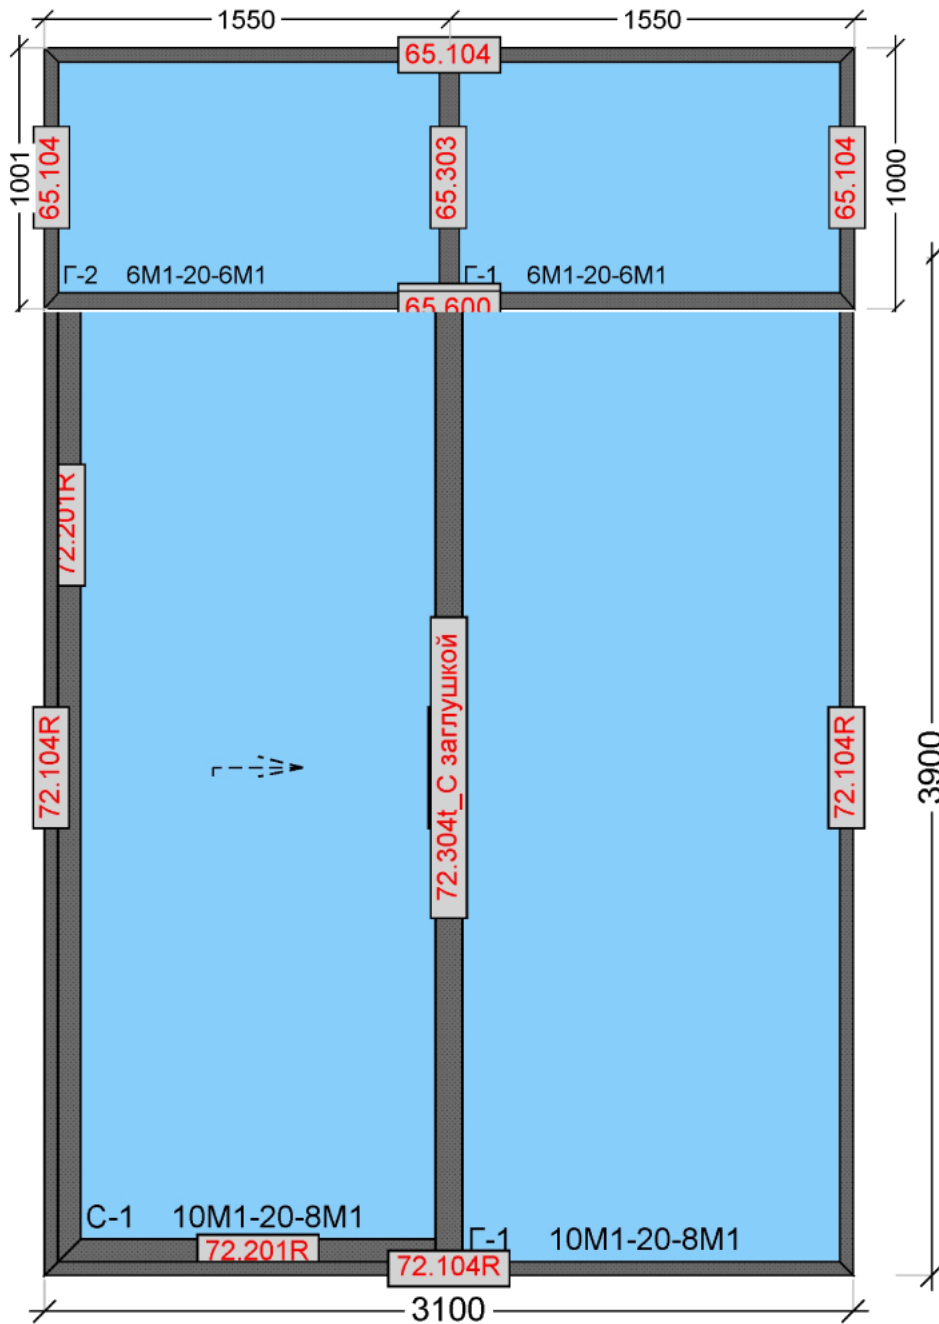

Позиция: 1 #36042833

Система: АЛНЕО ALR 72

Периметр: 14,000 м

Цвет изнутри: RAL7024 Муар графитовый серый

Площадь всего: 1

Количество:

Вид изнутри

Общая площадь изделий с учетом встраиваемых конструкций (кв.м)	15,19
Общая площадь изделий без учета встраиваемых конструкций (кв.м)	15,19
Стоимость изделия с учетом изготовления и установки	693 811,00
Демонтаж старой конструкции изготовление и установка и нащельников	